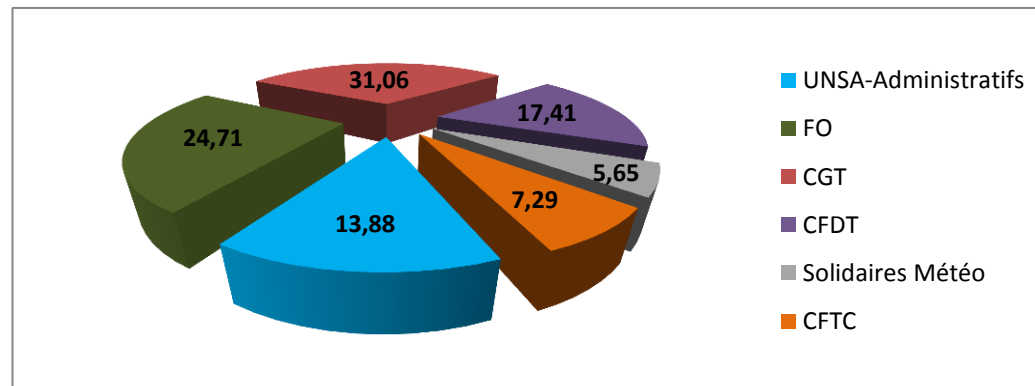

Commission Administrative Paritaire : ELECTIONS 2014

ASSISTANTS

Inscrits	Votants	Bulletins blancs ou nuls	Exprimés		FO	CGT	CFDT	Solidaires Météo	CFTC
517	441	16	425	59	105	132	74	24	31
%	85,30	3,63	82,21	13,88	24,71	31,06	17,41	5,65	7,29
<i>Sièges obtenus en CAP :</i>				1	2	2	1	0	0

Résultats en % :

ADJOINTS

Inscrits	Votants	Bulletins blancs ou nuls	Exprimés		FO	CGT	CFDT	Solidaires Météo	CFTC
1191	1017	29	988	130	176	352	184	67	79
%	85,39	2,85	82,96	13,16	17,81	35,63	18,62	6,78	8,00
<i>Sièges obtenus en CAP :</i>				1	1	3	1	0	0