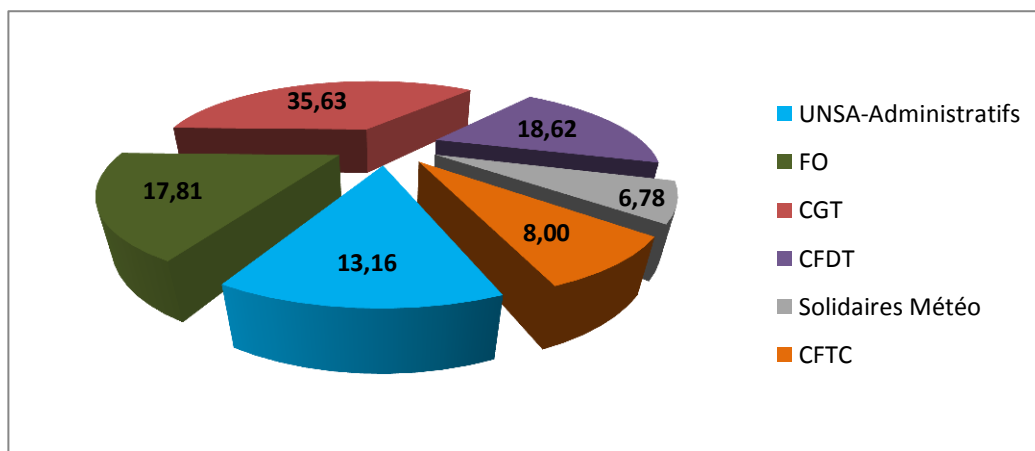

ADJOINTS

Inscrits	Votants	Bulletins blancs ou nuls	Exprimés		FO	CGT	CFDT	Solidaires Météo	CFTC
1191	1017	29	988	130	176	352	184	67	79
%	85,39	2,85	82,96	13,16	17,81	35,63	18,62	6,78	8,00
<i>Sièges obtenus en CAP :</i>				1	1	3	1	0	0

Résultats en % :